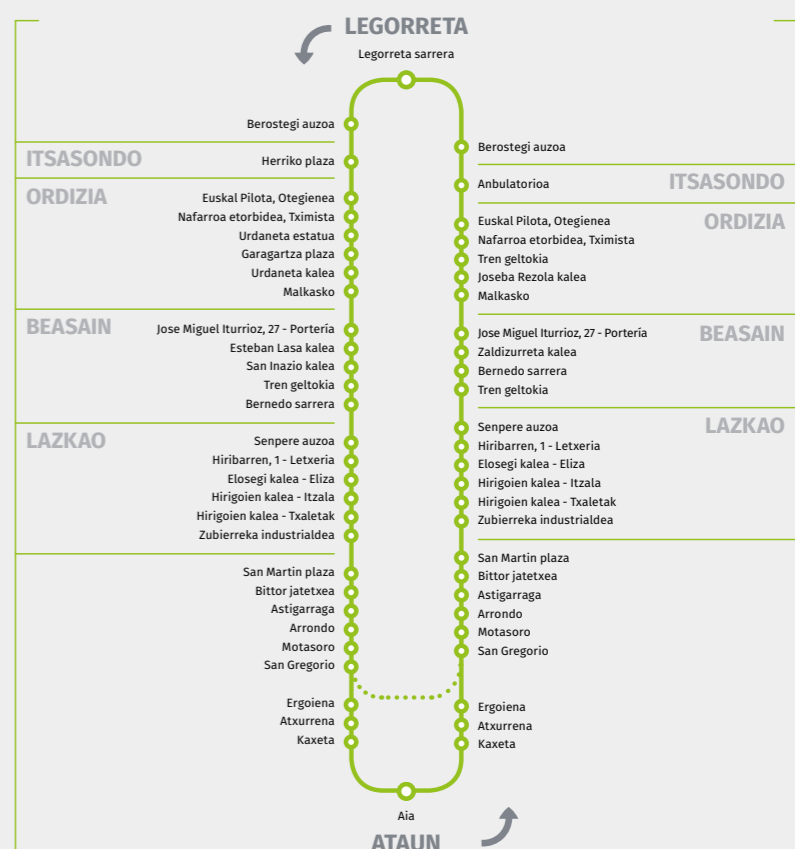

GOIERRI Lineak eta ordutegiak Líneas y horarios

Zirkulazioa dela eta, igarotzeko orduak gutxi gorabeherakoak dira. Por razones de tráfico las horas de paso son aproximadas.

GO01 Zaldibia > Ordizia > Beasain > Ihurre > Idiazabal > Segura > Zegama

Table with columns for stations (ZEGAMA, SEGURA, IDIAZAB., IHURRE, BEASAIN, ORDIZIA, ZALDIBIA) and departure times for line GO01.

Ez da Carrefour-eko industrialdien sartuko. No se entrará al polígono de Carrefour.

N-i errepidetik (Arcelor Mittal geralekua). Por N-i (parada de Arcelor Mittal).

GO04 Legorreta > Itsasondo > Ordizia > Beasain > Lazkao > Ataun

Table with columns for stations (LEGOR., ITSASO., ORDIZIA, BEASAIN, LAZKAO, S. MART., S. GREG., KASETA, AIA) and departure times for line GO04.

Eskarpeko ordutegia. Horario bajo demanda.

Larunbatak - Sábados

Table with columns for stations (ZEGAMA, SEGURA, IDIAZAB., IHURRE, BEASAIN, ORDIZIA, ZALDIBIA) and departure times for line GO01 on Saturdays.

Ez da Carrefour-eko industrialdien sartuko. No se entrará al polígono de Carrefour.

N-i errepidetik (Arcelor Mittal geralekua). Por N-i (parada de Arcelor Mittal).

Larunbatak - Sábados

Table with columns for stations (LEGOR., ITSASO., ORDIZIA, BEASAIN, LAZKAO, S. MART., S. GREG., KASETA, AIA) and departure times for line GO04 on Saturdays.

Igande eta jaiegunak - Domingos y festivos

Table with columns for stations (ZEGAMA, SEGURA, IDIAZAB., IHURRE, BEASAIN, ORDIZIA, ZALDIBIA) and departure times for line GO01 on Sundays and holidays.

Ez da Carrefour-eko industrialdien sartuko. No se entrará al polígono de Carrefour.

N-i errepidetik (Arcelor Mittal geralekua). Por N-i (parada de Arcelor Mittal).

Igande eta jaiegunak - Domingos y festivos