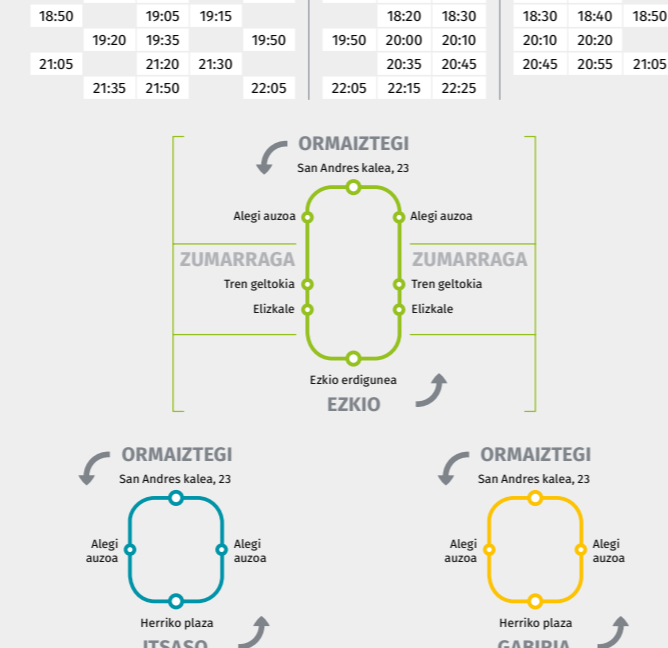

GO06 Gabiria > Ormaiztegi > Itsaso > Ezkio > Zumarraga

Table with 12 columns showing bus routes and departure times for GO06.

Table with 12 columns showing bus routes and departure times for Larunbatak - Sábados.

Table with 12 columns showing bus routes and departure times for Igande eta jaiegunak - Domingos y festivos.

Table with 12 columns showing bus routes and departure times for Igande eta jaiegunak - Domingos y festivos.