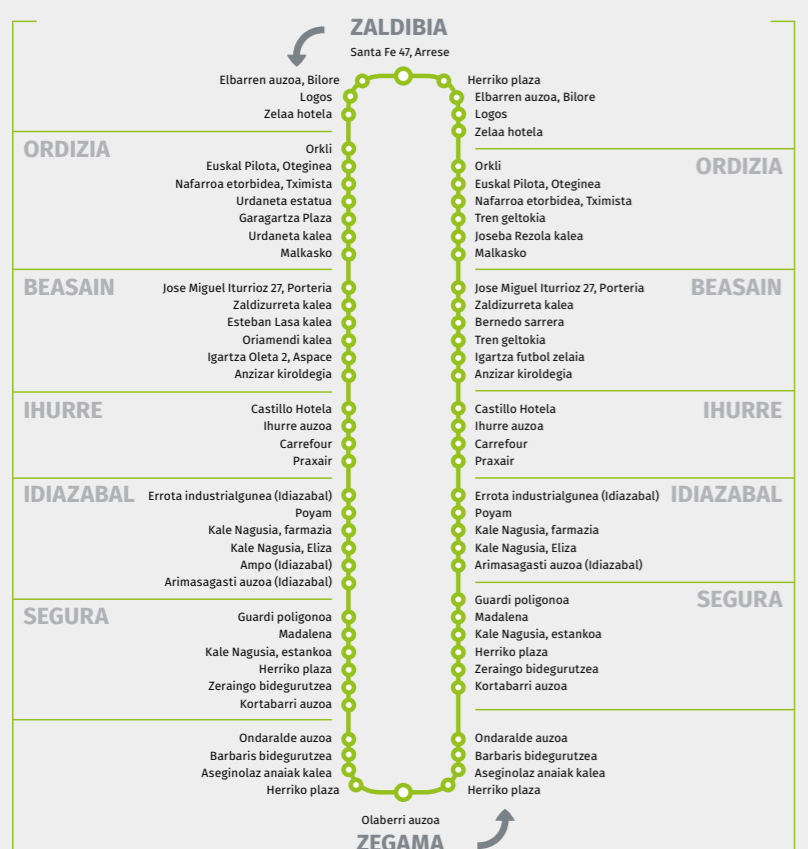

GO04 Legorreta > Itsasondo > Ordizia > Beasain > Lazkao > Ataun

Table with columns for stations (LEGOR., ITSASO., ORDIZIA, BEASAIN, LAZKAO, S. MART., S. GREG., KASETA, AIA) and departure times for line GO04.

Eskarpeko ordutegia. Horario bajo demanda.

Larunbatak - Sábados

Table with columns for stations (ZEGAMA, SEGURA, IDIAZAB., IHURRE, BEASAIN, ORDIZIA, ZALDIBIA) and departure times for line GO01 on Saturdays.

Ez da Carrefour-eko industrialdien sartuko. No se entrará al polígono de Carrefour.

N-i errepidetik (Arcelor Mittal geralekua). Por N-i (parada de Arcelor Mittal).

Larunbatak - Sábados

Table with columns for stations (LEGOR., ITSASO., ORDIZIA, BEASAIN, LAZKAO, S. MART., S. GREG., KASETA, AIA) and departure times for line GO04 on Saturdays.

Igande eta jaiegunak - Domingos y festivos

Table with columns for stations (ZEGAMA, SEGURA, IDIAZAB., IHURRE, BEASAIN, ORDIZIA, ZALDIBIA) and departure times for line GO01 on Sundays and holidays.

Ez da Carrefour-eko industrialdien sartuko. No se entrará al polígono de Carrefour.

N-i errepidetik (Arcelor Mittal geralekua). Por N-i (parada de Arcelor Mittal).

Igande eta jaiegunak - Domingos y festivos

Table with columns for stations (LEGOR., ITSASO., ORDIZIA, BEASAIN, LAZKAO, S. MART., S. GREG., KASETA, AIA) and departure times for line GO04 on Sundays and holidays.